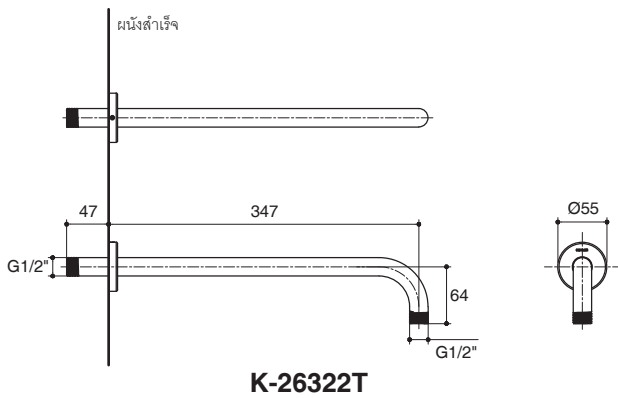

**มาตรฐาน**

คุณสมบัติตามมาตรฐาน

- ASME A112.18.1-2018/CSA B125.1-18

**ข้อสังเกตสำหรับการติดตั้ง**

ติดตั้งผลิตภัณฑ์โดยใช้คู่มือแนะนำการติดตั้ง

ก้านฝักบัวติดผนัง  
**K-26322T/K-26323T**  
**K-26324T**

**รุ่นผลิตภัณฑ์**

ตรวจสอบ สี/วัสดุเคลือบผิวผลิตภัณฑ์จากตัวแทนจำหน่ายโคโธเลอร์ในประเทศของท่าน

ขนาดระยะแสดงค่าโดยประมาณ (ห้ามวัดขนาดโดยตรงจากภาพด้านล่าง)

หน่วย: มม.

หมายเหตุ: ระยะแนะนำการติดตั้งสามารถปรับได้ตามความเหมาะสมของผู้ใช้งานและพื้นที่ติดตั้ง