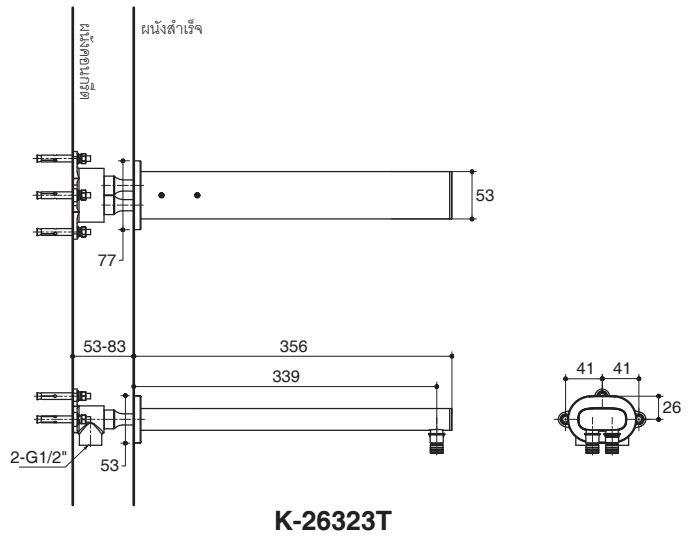

รุ่นผลิตภัณฑ์

รุ่น	ชื่อผลิตภัณฑ์	สี/วัสดุเคลือบผิว	
K-26322T	ก้านฝักบัวติดผนัง 1 ระดับ 16" รุ่นสเททเมนต์	☐ CP: สีโครมเงา	☐ อื่นๆ
K-26323T	ก้านฝักบัวติดผนัง 2 ระดับ 14" รุ่นสเททเมนต์	☐ CP: สีโครมเงา	☐ อื่นๆ
K-26324T	ก้านฝักบัวติดผนัง 2 ระดับ 19" รุ่นสเททเมนต์	☐ CP: สีโครมเงา	☐ อื่นๆ

ตรวจสอบ สี/วัสดุเคลือบผิวผลิตภัณฑ์จากตัวแทนจำหน่ายโคโธเลอร์ในประเทศของท่าน

ขนาดระยะแสดงค่าโดยประมาณ (ห้ามวัดขนาดโดยตรงจากภาพด้านล่าง)

หน่วย: มม.