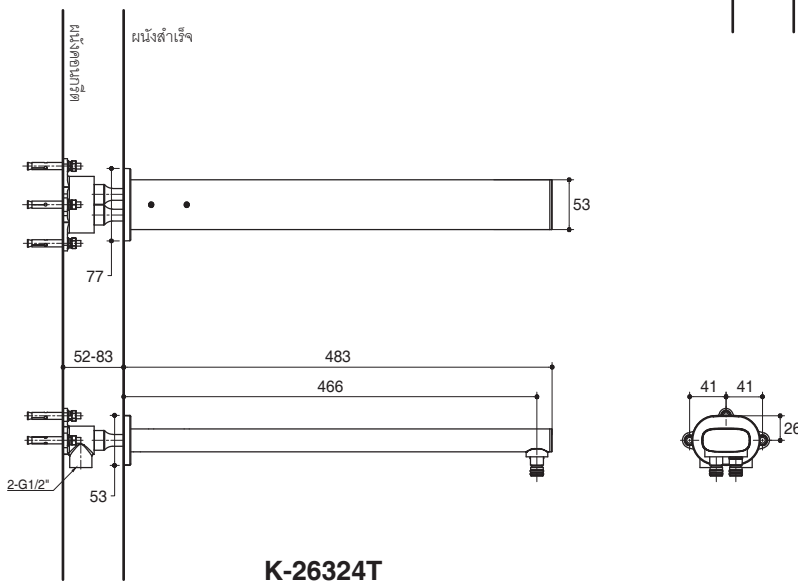

รุ่นผลิตภัณฑ์

รุ่น	ชื่อผลิตภัณฑ์	สี/วัสดุเคลือบผิว	
K-26322T	ก้านฝักบัวติดผนัง 1 ระดับ 16" รุ่นสเททเมนต์	☐ CP: สีโครมเงา	☐ อื่นๆ
K-26323T	ก้านฝักบัวติดผนัง 2 ระดับ 14" รุ่นสเททเมนต์	☐ CP: สีโครมเงา	☐ อื่นๆ
K-26324T	ก้านฝักบัวติดผนัง 2 ระดับ 19" รุ่นสเททเมนต์	☐ CP: สีโครมเงา	☐ อื่นๆ

ตรวจสอบ สี/วัสดุเคลือบผิวผลิตภัณฑ์จากตัวแทนจำหน่ายโคโธเลอร์ในประเทศของท่าน

ขนาดระยะแสดงค่าโดยประมาณ (ห้ามวัดขนาดโดยตรงจากภาพด้านล่าง)

หน่วย: มม.